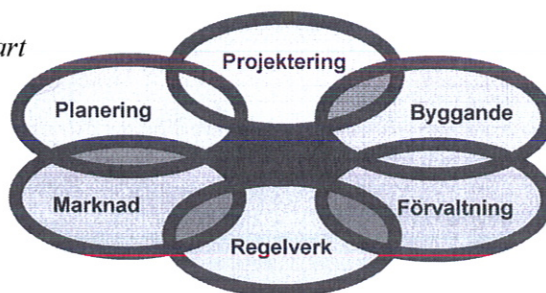

Avsiktsförklaring

Nätverket för hållbart byggande och förvaltande i kallt klimat

"År 2020 är Umeåregionen ledande i världen för hållbart byggande och förvaltande i kallt klimat". Medlemmar i nätverket tillhör olika länkar i byggkedjan och ska tillsammans förverkliga visionen genom att till exempel utbyta kunskap, göra egna och gemensamma satsningar, skapa en marknad i regionen och genom att via avsiktsförklaringar driva utvecklingen framåt inom området.

Bosyn är medlem i "Nätverket för hållbart byggande och förvaltande i Umeå" därför att

- vi vill bidra på de sätt vi kan till att Umeå blir en ledande region i världen för hållbart byggande och förvaltande i kallt klimat år 2020
- vi vill sprida vår kunskap och kompetens inom byggande/förvaltande
- vi vill sälja vår kunskap och kompetens inom byggande/förvaltande
- vi tror att vår satsning på hållbart byggande och/eller förvaltning förstärks av att vi är med i nätverket.
-
-